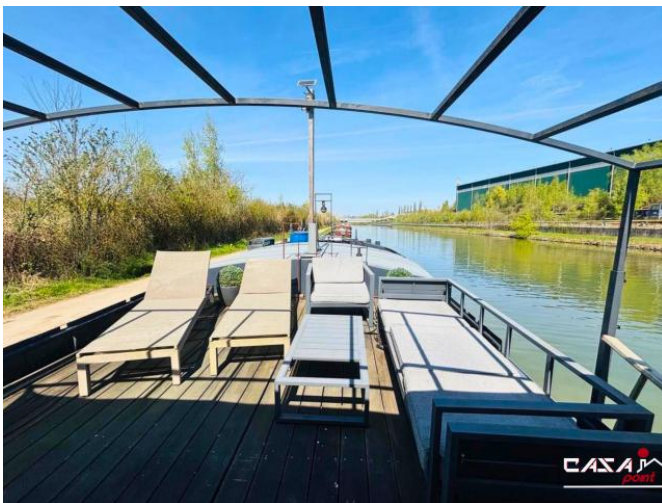

3

18

1480 Tubize
Belgique

239000 €

:

Etat général

Equipement

Intérieur