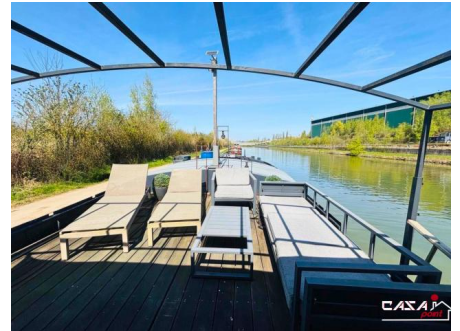

1480 Tubize
Belgique

239000 €